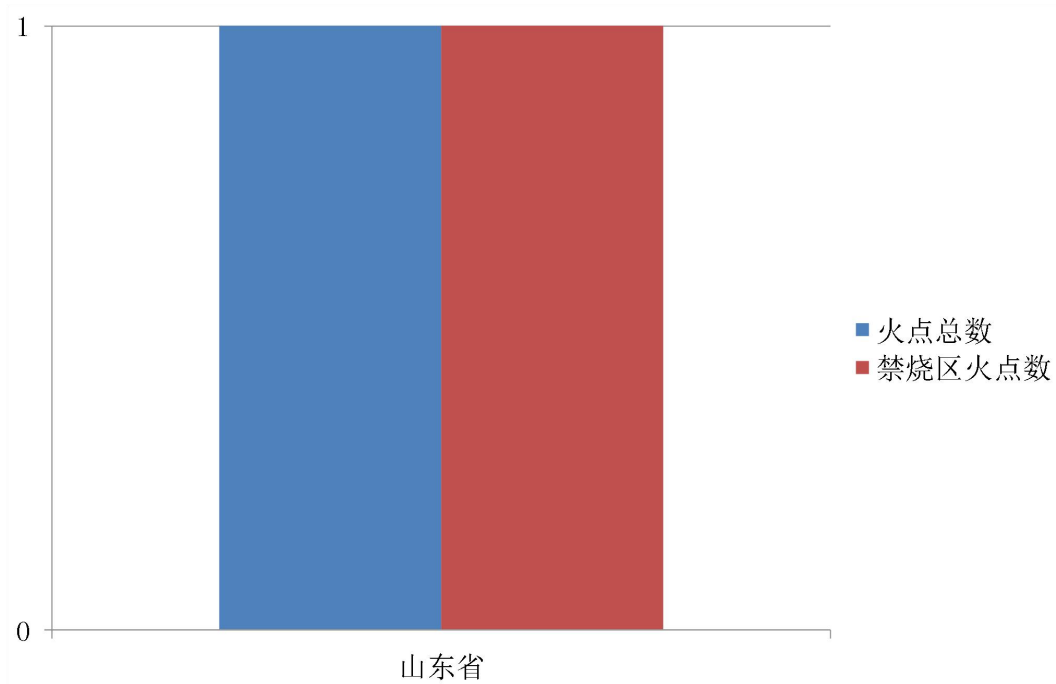

### 一、 各省、自治区、直辖市秸秆焚烧遥感监测火点统计结果（见表

#### 1、图 1）

表 1 全国各省区秸秆焚烧状况统计表

省份	市/区	市/区火点个数	省/区火点个数
山东省	枣庄市	1	1

图 1 全国秸秆焚烧火点数目统计图

## 二、 全国秸秆焚烧火点遥感监测统计详情

根据遥感监测结果，统计全国各省、自治区、直辖市境内的秸秆焚烧火点的分布、数量和经纬度等详细信息，如下表所示：

表 2 火点详表

省份	市	县	经度	纬度	禁烧区	县火点	市火点	省火点
山东省	枣庄市	山亭区	117.438	34.965	是	1	1	1

注：以上图表数据为无云覆盖区域卫星遥感监测结果。行政区划图采用国家测绘局 2008-2009 年版本。